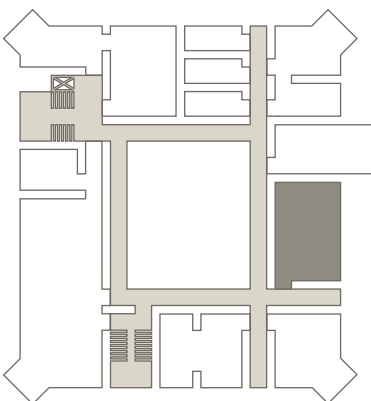

Der Gutshof-Saal befindet sich im 1. Stock des Gutshofs und hat eine Fläche von 250 qm. Die Bestuhlung ist frei wählbar.

Kategorie	Nutzfläche	Raumhöhe	Länge/Breite
XL	250 qm	9,5 m	17 m x 17 m

Kapazität

				
U-Form	Block/ Boardroom	Parlament/ Fischgrät	Stuhlkreis	Reihe/ Theater
50	40	130	50	180

Kapazität

				
U-Form	Block/ Boardroom	Parlament/ Fischgrät	Stuhlkreis	Reihe/ Theater
24	28	34	22	50

Ausstattung

Video-/Audiotechnik

- cannyboard Videokonferenz- und Kollaborations-Tool mit 86" Sessionboard (219 cm Diagonale, Multitouch, 4K Display), HDMI-Anschluss, Airplay
- Barco Click Share mit Airplay

Sowie für alle Teilnehmenden Block und Stift am Platz

Weihenstephan befindet sich im 2. Stock des Schlosses und hat eine Fläche von 74 qm. Die Bestuhlung ist frei wählbar.

Kategorie	Nutzfläche	Raumhöhe	Länge/Breite
L	74 qm	2,8m	11,1 m x 6,7 m