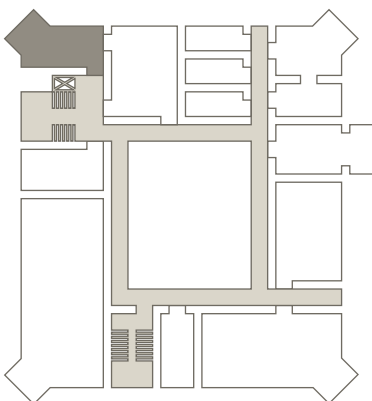

Ausstattung

Video-/Audiotechnik

- *cannyboard* Videokonferenz- und Kollaborations-Tool mit 86" Sessionboard (219 cm Diagonale, Multitouch, 4K Display), HDMI-Anschluss
- Barco ClickShare

Internet

- WLAN/LAN

Moderation

- 1 großer Moderationskoffer
- 1 hochwertiges Flipchart mit Rollen
- 2 hochwertige Pinnwände mit Rollen

Sonstiges

- Telefon -934 Support-Direktwahl

Sowie für alle Teilnehmenden Block und Stift am Platz