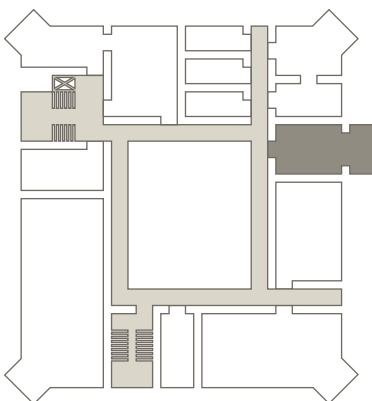

Ausstattung

- **Video-/Audiotechnik**
  - Samsung Flip
- **Internet**
  - WLAN/LAN

Moderation

- Hochwertigen Arbeitsmaterialien
- Beschreibbare magnetische Wände
- Farbige, umpositionierbare magnetische Pinnwände

Sowie für alle Teilnehmenden Block und Stift am Platz

Sonstiges

- Telefon -934 Support-Direktwahl