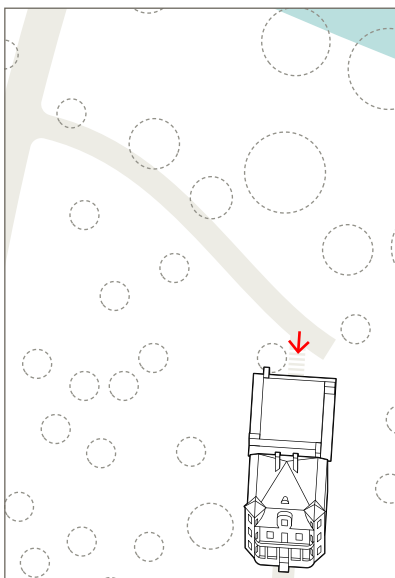

Internet

- WLAN

Moderation

- Innovatives Moderationsmaterial
- Außergewöhnliche Arbeitsmaterialien
- 3 Metaplanwände

Sonstiges

- Telefon -934 Support-Direktwahl

Das Stuckzimmer befindet sich im 1. Stock des Schlosses und hat eine Fläche von 71 qm, unterteilt in 43 und 28 qm. Die Bestuhlung ist frei wählbar.