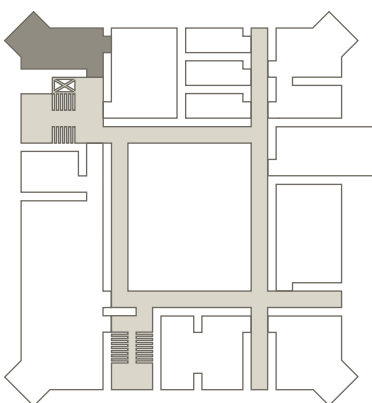

Ausstattung

Video-/Audiotechnik

- *cannyboard* Videokonferenz- und Kollaborations-Tool mit 86" Sessionboard (219 cm Diagonale, Multitouch, 4K Display), HDMI-Anschluss
- Barco ClickShare

Internet

- WLAN/LAN

Moderation

- 1 großer Moderationskoffer
- 1 hochwertiges Flipchart mit Rollen
- 2 hochwertige Pinnwände mit Rollen

Sonstiges

- Telefon -934 Support-Direktwahl

Sowie für alle Teilnehmenden Block und Stift am Platz