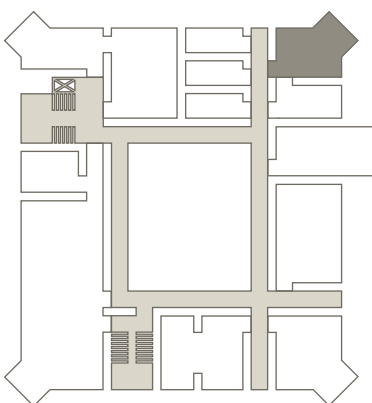

Ausstattung

- **Internet**
  - WLAN/LAN
- **Moderation**
  - 1 Moderationskoffer
  - 1 hochwertiges Flipchart
  - 1 hochwertige Pinnwand

Sonstiges

- Telefon -934 Support-Direktwahl
- Sowie für alle Teilnehmenden
  Block und Stift am Platz