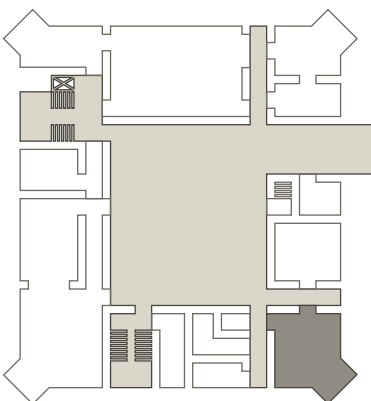

Klausur 1 befindet sich im Erdgeschoss des Schlosses und hat eine Fläche von 42 qm. Die Bestuhlung ist frei wählbar.

Kategorie	Nutzfläche	Raumhöhe	Länge/Breite
M	42 qm	2,6m	7,0m x 6,2m

Kapazität

				
U-Form	Block/ Boardroom	Parlament/ Fischgrät	Stuhlkreis	Reihe/ Theater
10	12	11	14	16