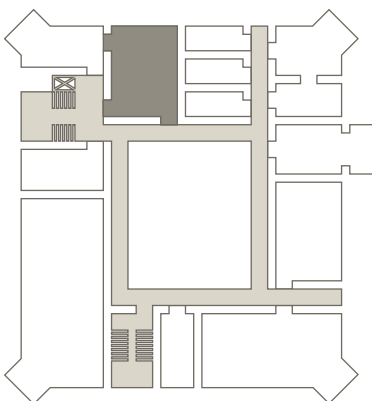

Der Gutshof-Saal befindet sich im 1. Stock des Gutshofs und hat eine Fläche von 250 qm. Die Bestuhlung ist frei wählbar.

Kategorie	Nutzfläche	Raumhöhe	Länge/Breite
XL	250 qm	9,5 m	17 m x 17 m

Kapazität

				
U-Form	Block/ Boardroom	Parlament/ Fischgrät	Stuhlkreis	Reihe/ Theater
50	40	130	50	180

Sowie für alle Teilnehmenden Block und Stift am Platz

Der Schloßsaal befindet sich im 1. Stock des Schlosses und hat eine Fläche von 165 qm. Die Bestuhlung ist frei wählbar.

Kategorie	Nutzfläche	Raumhöhe	Länge/Breite
XL	165 qm	6,4 m	19,6 m x 8,4 m

Sowie für alle Teilnehmenden Block und Stift am Platz

Reichertshausen befindet sich im 2. Stock des Schlosses und hat eine Fläche von 78 qm. Die Bestuhlung ist frei wählbar.

Kategorie	Nutzfläche	Raumhöhe	Länge/Breite
L	78 qm	2,8m	9,6m x 8,1m

Kapazität

				
U-Form	Block/ Boardroom	Parlament/ Fischgrät	Stuhlkreis	Reihe/ Theater
18	20	24	22	50

Ausstattung

Video-/Audiotechnik

- *cannyboard* Videokonferenz- und Kollaborations-Tool mit 86" Sessionboard (219 cm Diagonale, Multitouch, 4K Display), HDMI-Anschluss, Airplay
- Barco Click Share mit Airplay