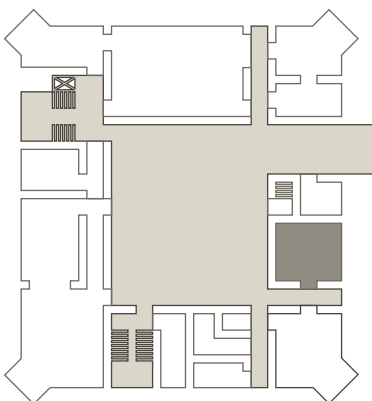

Klausur 1 befindet sich im Erdgeschoss des Schlosses und hat eine Fläche von 42 qm. Die Bestuhlung ist frei wählbar.

Kategorie	Nutzfläche	Raumhöhe	Länge/Breite
M	42 qm	2,6m	7,0m x 6,2m

Kapazität

				
U-Form	Block/ Boardroom	Parlament/ Fischgrät	Stuhlkreis	Reihe/ Theater
10	12	11	14	16