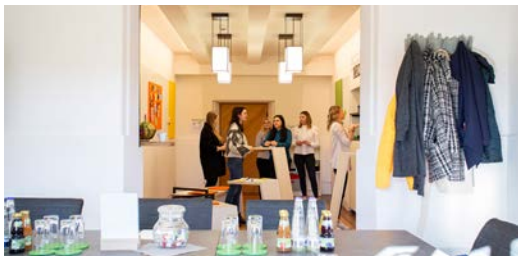

Der Turm der Ideen befindet sich im 2. Stock des Schlosses und hat eine Fläche von 42 qm, die einen 16 qm großen Turmerker beinhaltet. Den Raum zeichnen zwei Arbeitsbereiche und ein außergewöhnliches Ambiente aus.

Kategorie	Nutzfläche	Raumhöhe	Länge/Breite
M	42 qm	2,8 m	6,7/4,6m x 3,5m

Kapazität

Zwei Arbeitsbereiche mit festem und offenem Bestuhlungskonzept bis 8 Personen