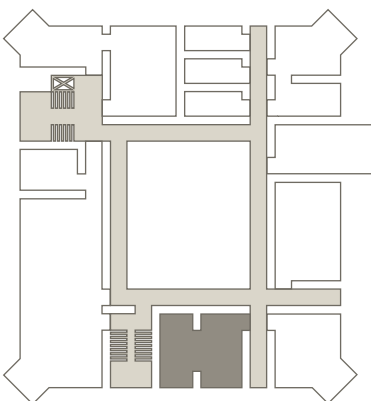

Sonstiges

- Telefon -934 Support-Direktwahl

Sowie für alle Teilnehmenden Block und Stift am Platz