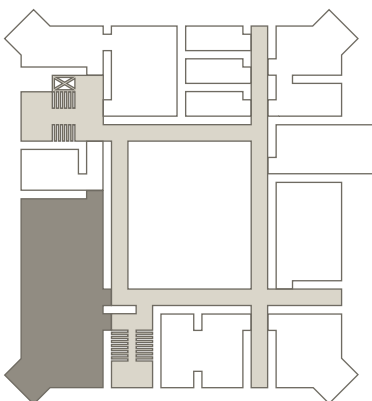

Ausstattung

Video-/Audiotechnik

- Hochleistungsbeamer HD 8.500 ANSI-Lumen (Christie DWU 951-Q), mit VGA- und HDMI-Anschluss und Projektionswand
- Hochwertige Beschallungsanlage
- Mikrofonanlage (Funk, Ansteck/Hand)
- Zentrale Raumsteuerung über Touchscreen
- Eigener Anschluss für Regietisch/Regieraum
- Catchbox
- Barco Click Share mit Airplay

Internet

- WLAN/LAN
- Exklusives, individuell benennbares WLAN, Bandbreite 100 Mbit/s

Sonstiges

- Telefon -934 Support-Direktwahl
- Raum elektrisch abdunkelbar

Auf Wunsch, ohne Aufpreis

- Rednerpult, Rednerpodest
- Begrüßungsdisk mit Screen

Sowie für alle Teilnehmenden Block und Stift am Platz