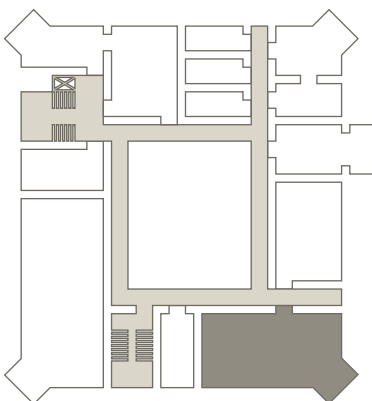

Der Gutshof-Saal befindet sich im 1. Stock des Gutshofs und hat eine Fläche von 250 qm. Die Bestuhlung ist frei wählbar.

Kategorie	Nutzfläche	Raumhöhe	Länge/Breite
XL	250 qm	9,5 m	17 m x 17 m

Kapazität

				
U-Form	Block/ Boardroom	Parlament/ Fischgrät	Stuhlkreis	Reihe/ Theater
50	40	130	50	180

Sowie für alle Teilnehmenden Block und Stift am Platz

Der Schloßsaal befindet sich im 1. Stock des Schlosses und hat eine Fläche von 165 qm. Die Bestuhlung ist frei wählbar.

Kategorie	Nutzfläche	Raumhöhe	Länge/Breite
XL	165 qm	6,4 m	19,6 m x 8,4 m

- *cannyboard* Videokonferenz- und Kollaborations-Tool mit 86" Sessionboard (219 cm Diagonale, Multitouch, 4K Display), HDMI-Anschluss, Airplay
- Barco Click Share mit Airplay

Internet

- WLAN/LAN

Moderation

Benonia befindet sich im 2. Stock, dem Dachgeschoss, des Gutshofs und hat eine Fläche von 90 qm. Die Bestuhlung ist frei wählbar.

Kategorie	Nutzfläche	Raumhöhe	Länge/Breite
L	90 qm	2,4 m	19,2 m x 7,5 m