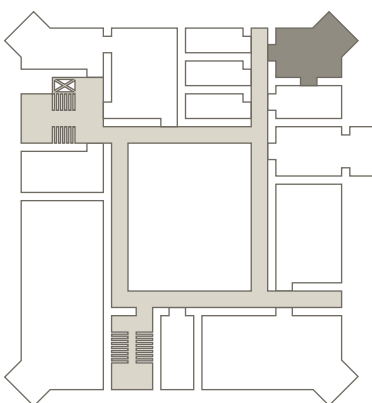

Ausstattung

Internet

- WLAN/LAN

Moderation

- 1 Moderationskoffer
- 1 hochwertiges Flipchart
- 1 hochwertige Pinnwand

Sonstiges

- Telefon -934 Support-Direktwahl

Sowie für alle Teilnehmenden
Block und Stift am Platz