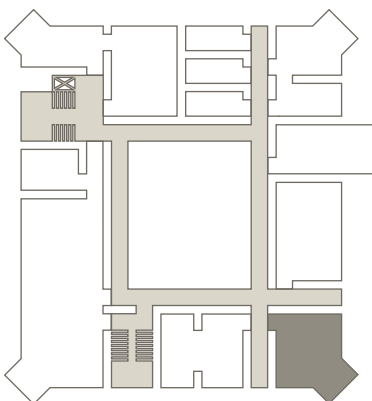

– WLAN/LAN

Sonstiges

– Für alle Teilnehmenden Block und
Stift am Platz

Das Scagliolazimmer befindet sich im 1. Stock des Schlosses und hat eine Fläche von 48 qm. Im Raum befindet sich ein ca. 2,5 m × 2,5 m großer Erker. Die Bestuhlung ist frei wählbar.

Kategorie	Nutzfläche	Raumhöhe	Länge/Breite
M	48 qm	3,2m	7,4m × 6,5m

Kapazität

				
U-Form	Block/ Boardroom	Parlament/ Fischgrät	Stuhlkreis	Reihe/ Theater
15	15	15	18	30

Ausstattung

Video-/Audiotechnik

- *cannyboard* Videokonferenz- und Kollaborations-Tool mit 86" Sessionboard (219 cm Diagonale, Multitouch, 4K Display), HDMI-Anschluss
- Barco Click Share