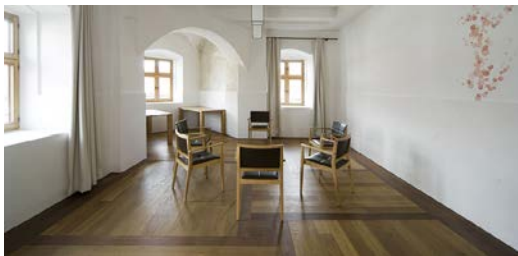

Klausur 4 befindet sich im 1. Stock des Schlosses und hat eine Fläche von 30 qm. Im Raum befindet sich ein ca. 2,5 m x 2,5 m großer Erker. Die Bestuhlung ist frei wählbar.

Kategorie	Nutzfläche	Raumhöhe	Länge/Breite
S	30 qm	3,2m	6,1 m x 4,8 m

Kapazität

U-Form	Block/ Boardroom	Parlament/ Fischgrät	Stuhlkreis	Reihe/ Theater
8	8	8	10	15