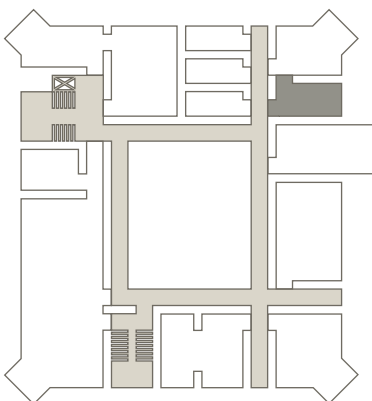

Ausstattung

- **Internet**
  - WLAN/LAN
- **Moderation**
  - 1 Moderationskoffer
  - 1 hochwertiges Flipchart
  - 1 hochwertige Pinnwand

Sonstiges

- Telefon -934 Support-Direktwahl
- Sowie für alle Teilnehmenden
  Block und Stift am Platz