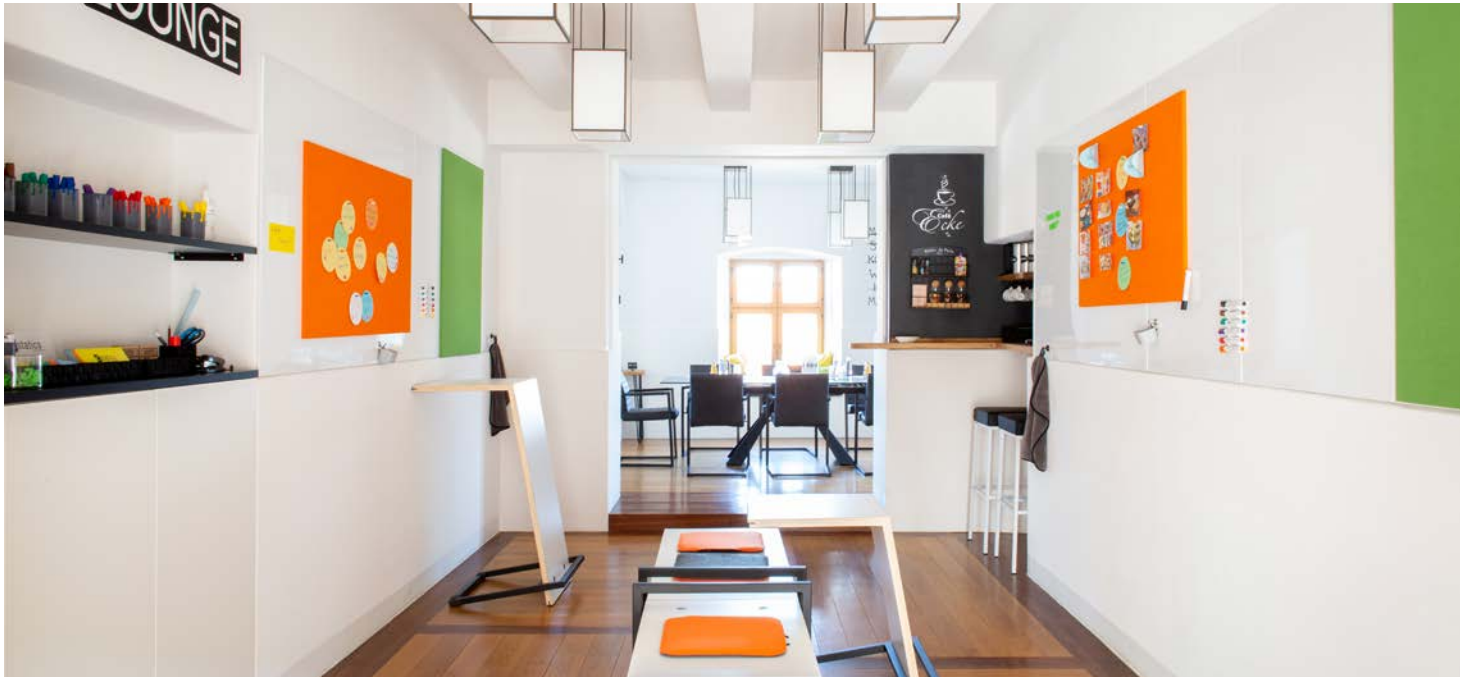

Der Turm der Ideen befindet sich im 2. Stock des Schlosses und hat eine Fläche von 42 qm, die einen 16 qm großen Turmerker beinhaltet. Den Raum zeichnen zwei Arbeitsbereiche und ein außergewöhnliches Ambiente aus.

Kategorie	Nutzfläche	Raumhöhe	Länge/Breite
M	42 qm	2,8 m	6,7/4,6m x 3,5m

Kapazität

Zwei Arbeitsbereiche mit festem und offenem Bestuhlungskonzept bis 8 Personen