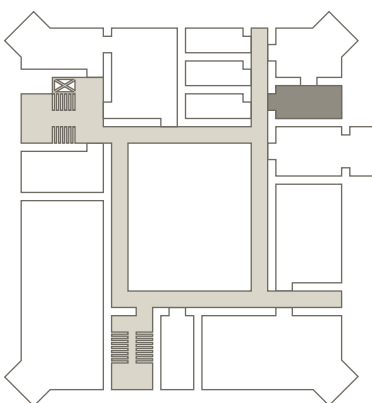

Ausstattung

Internet

- WLAN/LAN

Moderation

- 1 Moderationskoffer
- 1 hochwertiges Flipchart
- 1 hochwertige Pinnwand

Sonstiges

- Telefon -934 Support-Direktwahl

Sowie für alle Teilnehmenden
Block und Stift am Platz