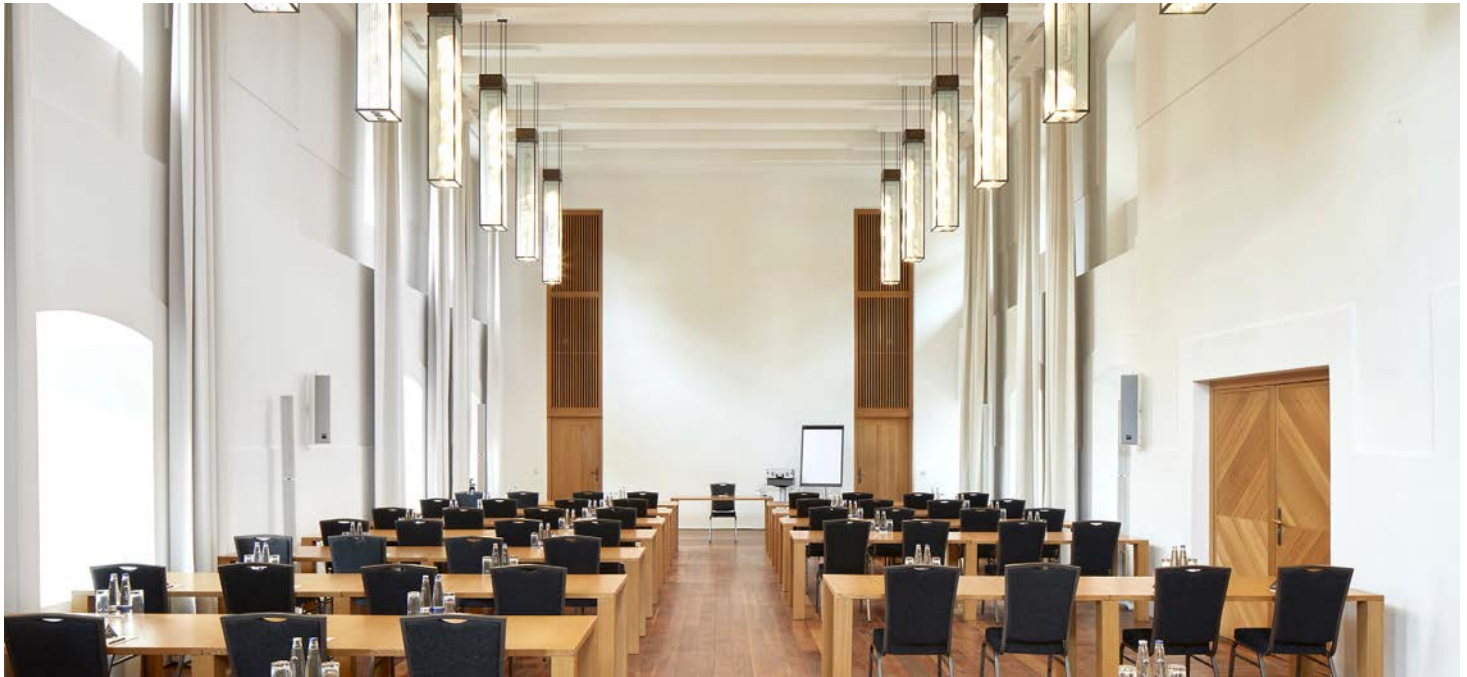

Sowie für alle Teilnehmenden Block und Stift am Platz

Der Schloßsaal befindet sich im 1. Stock des Schlosses und hat eine Fläche von 165 qm. Die Bestuhlung ist frei wählbar.

Kategorie	Nutzfläche	Raumhöhe	Länge/Breite
XL	165 qm	6,4 m	19,6 m x 8,4 m