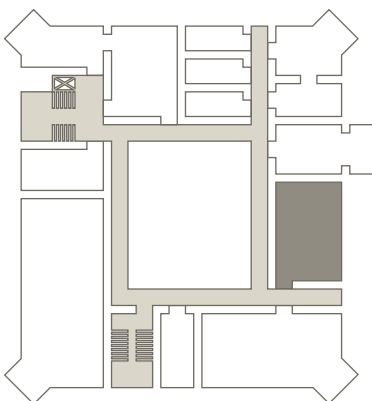

Der Gutshof-Saal befindet sich im 1. Stock des Gutshofs und hat eine Fläche von 250 qm. Die Bestuhlung ist frei wählbar.

Kategorie	Nutzfläche	Raumhöhe	Länge/Breite
XL	250 qm	9,5 m	17 m x 17 m

Kapazität

				
U-Form	Block/ Boardroom	Parlament/ Fischgrät	Stuhlkreis	Reihe/ Theater
50	40	130	50	180

Sowie für alle Teilnehmenden Block und Stift am Platz

Weihenstephan befindet sich im 2. Stock des Schlosses und hat eine Fläche von 74 qm. Die Bestuhlung ist frei wählbar.

Kategorie	Nutzfläche	Raumhöhe	Länge/Breite
L	74 qm	2,8m	11,1 m x 6,7 m

Kapazität

				
U-Form	Block/ Boardroom	Parlament/ Fischgrät	Stuhlkreis	Reihe/ Theater
24	28	34	22	50

Ausstattung

Video-/Audiotechnik

- *cannyboard* Videokonferenz- und Kollaborations-Tool mit 86" Sessionboard (219 cm Diagonale, Multitouch, 4K Display), HDMI-Anschluss, Airplay
- Barco Click Share mit Airplay