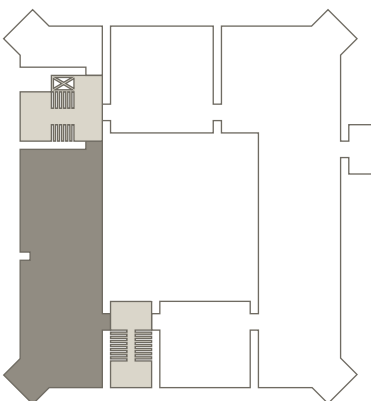

Sonstiges

- Telefon -934 Support-Direktwahl

Sowie für alle Teilnehmenden Block und Stift am Platz